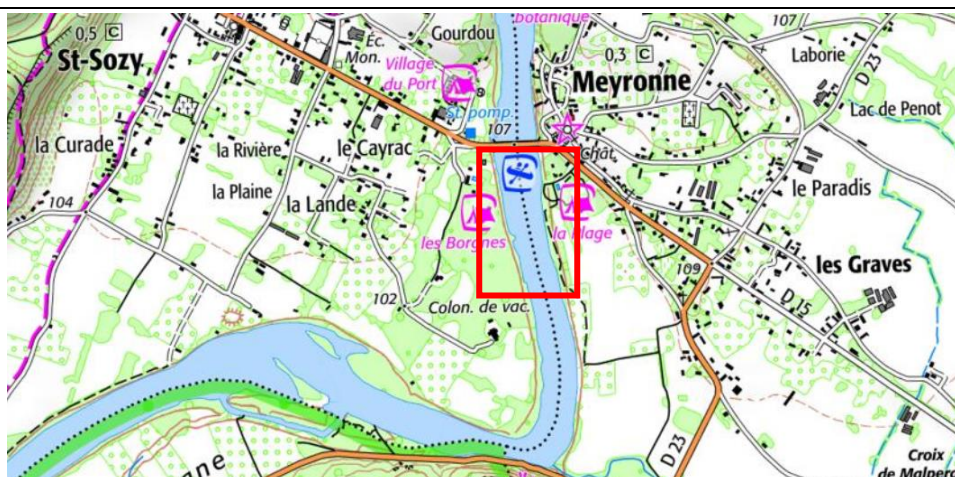

EPIDOR

GESTION DU DOMAINE PUBLIC FLUVIAL

AVIS AUX USAGERS n°2025-447

RESTRICTION TEMPORAIRE DE LA NAVIGATION

Communes : Meyronne et Saint Sozy

Département : Lot

Rivière : Dordogne

Date de début : 23/08/2025 18H

Date de fin : 23/08/2025 23h59

Evènement : Spectacle pyrotechnique tiré le 23 aout au soir à partir d'une plateforme flottante à l'aval du pont de Meyronne. A noter que la plateforme sera amarrée sur un câble tendu en travers de la rivière. **La navigation sur la rivière Dordogne est interdite sur 300 mètres en aval du pont de Meyronne de 18h à 23h59.**

Veuillez en informer le plus grand nombre.

EPIDOR - Etablissement Public Territorial du Bassin de la Dordogne
7 Place de la Laïcité - 24250 Castelnau-la-Chapelle - www.eptb-dordogne.fr
Service du Domaine Public Fluvial

Tél 05 57 51 06 53 - Fax 05 53 28 29 60 - dpf@eptb-dordogne.fr - www.dpf-dordogne.fr